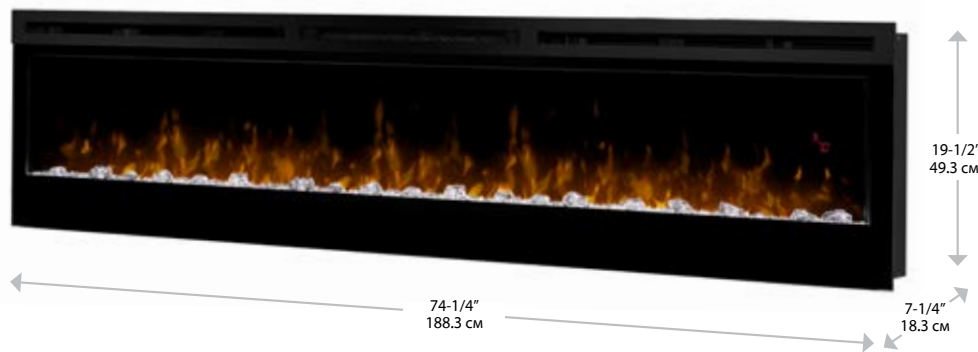

Dimplex®

Серия Prism

Линейный электрический камин шириной 188 см

BLF7451

Популярный линейный
камин теперь еще лучше.

Линейные электрические камины, ставшие настоящим хитом продаж на рынке каминной продукции, стали еще лучше благодаря новой серии Prism. Благодаря акриловому сверкающему покрытию подсвечиваемая светодиодами топочная корзина переливается полной гаммой оттенков, в результате чего создается визуальный эффект хаотично движущихся языков пламени, тлеющих угольков и пепла. Камин серии Prism отличаются универсальностью установки, позволяющей осуществлять монтаж в любом удобном для вас виде: фиксированное подключение или подключение к электрической розетке, настенный монтаж или встраивание в нишу.

PRISM
series

Серия Prism Линейный электрический камин шириной 188 см

BLF7451

Цветовые темы

Синий

Фиолетовый

Зелёный

Красный

Благодаря акриловому сверкающему покрытию подсвечиваемая светодиодами топочная корзина переливается полной гаммой оттенков, в результате чего создается визуальный эффект хаотично движущихся языков пламени, тлеющих угольков и пепла.

Съемная стеклянная панель

Съемная стеклянная панель дополняет конструкцию камина, защищая его внутренние части, легко снимается и обеспечивает доступ к светодиодам.

Удобный монтаж

Подберите наиболее подходящий для вас тип установки камина: частичное или полное встраивание в нишу в стене, настенный монтаж (для подключения к электрической розетке).