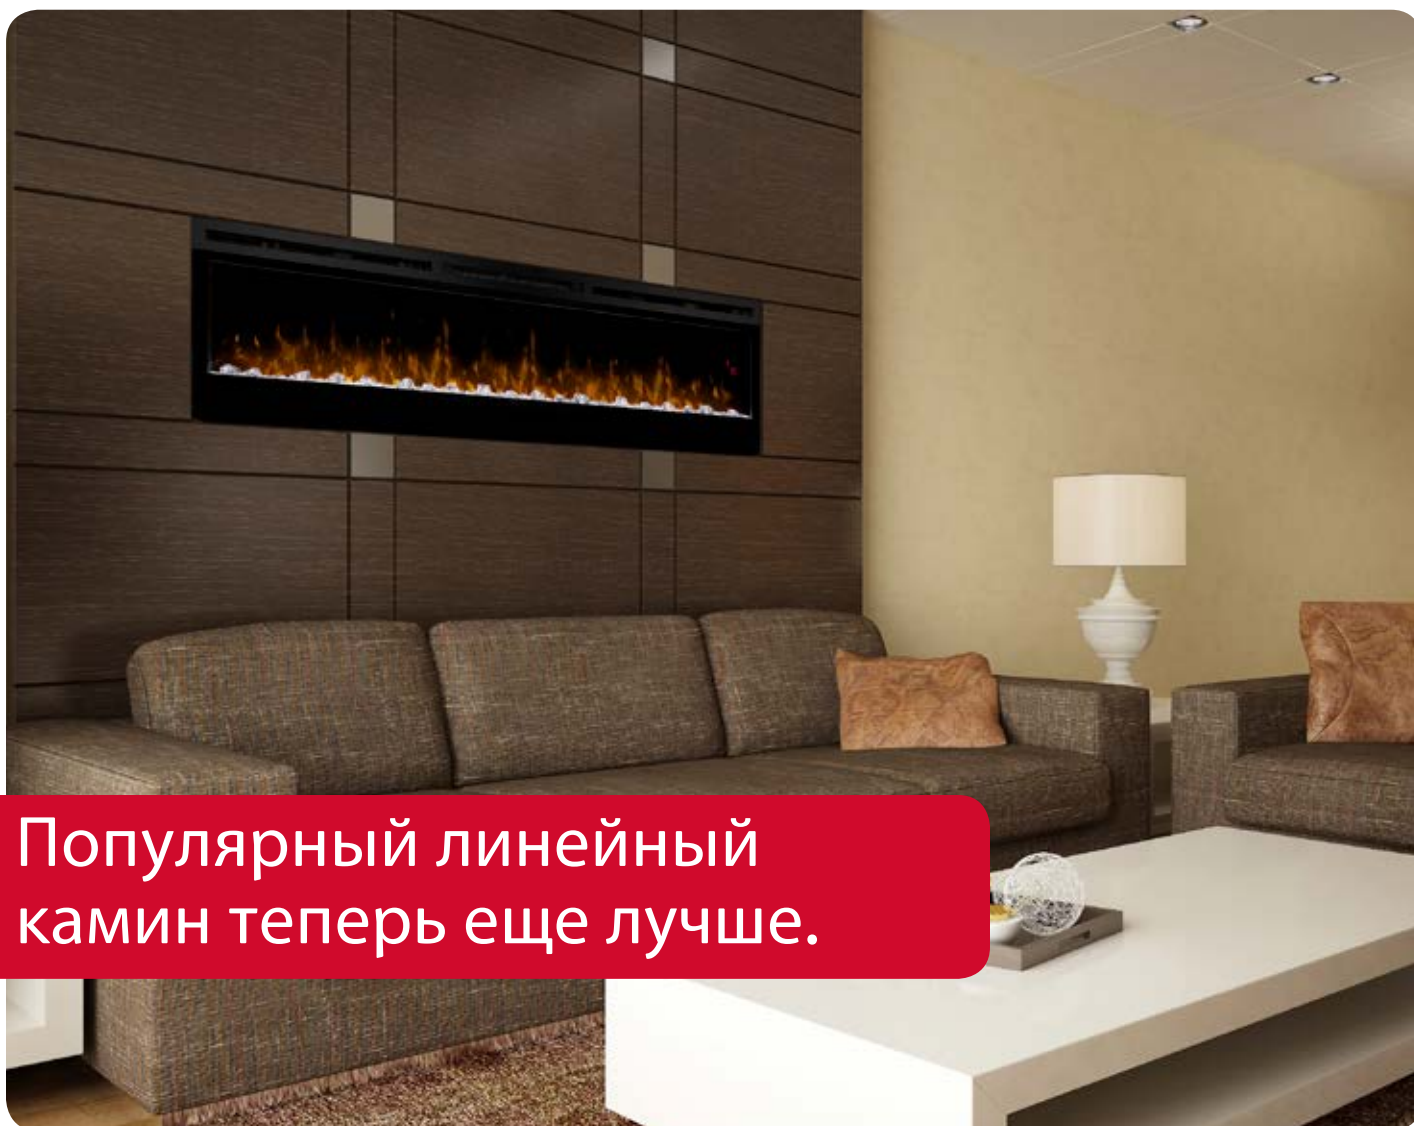

Dimplex®

Серия Prism

Линейный электрический камин шириной 188 см

BLF7451

Популярный линейный
камин теперь еще лучше.

Линейные электрические камины, ставшие настоящим хитом продаж на рынке каминной продукции, стали еще лучше благодаря новой серии Prism. Благодаря акриловому сверкающему покрытию подсвечиваемая светодиодами топочная корзина переливается полной гаммой оттенков, в результате чего создается визуальный эффект хаотично движущихся языков пламени, тлеющих угольков и пепла. Камин серии Prism отличаются универсальностью установки, позволяющей осуществлять монтаж в любом удобном для вас виде: фиксированное подключение или подключение к электрической розетке, настенный монтаж или встраивание в нишу.